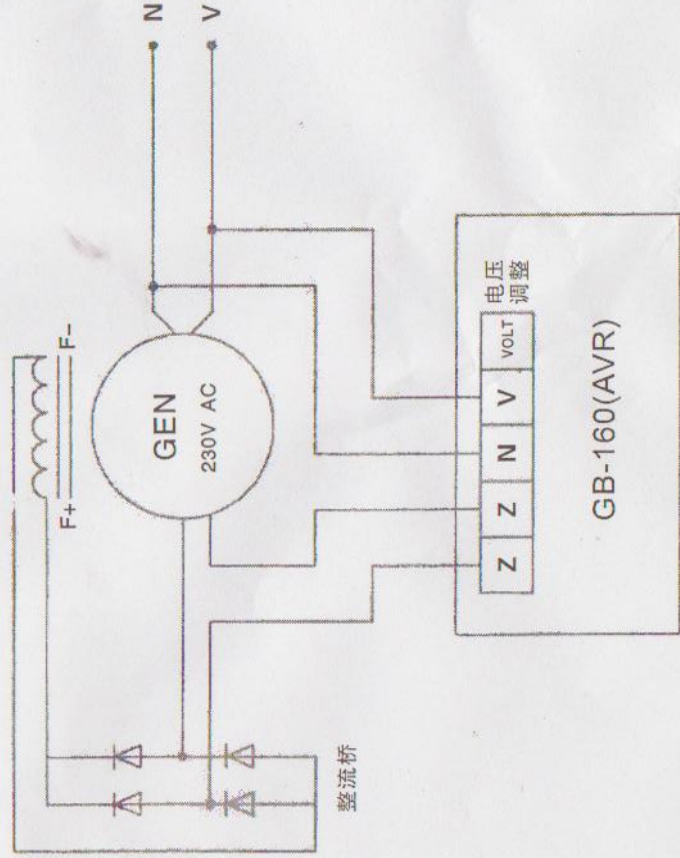

(1) 尺寸图
单位(MM)

(2) 参考接线图

GB-160 尺寸、接线图

批准	GB
系列	有刷
设计	GB
日期	08.05.08